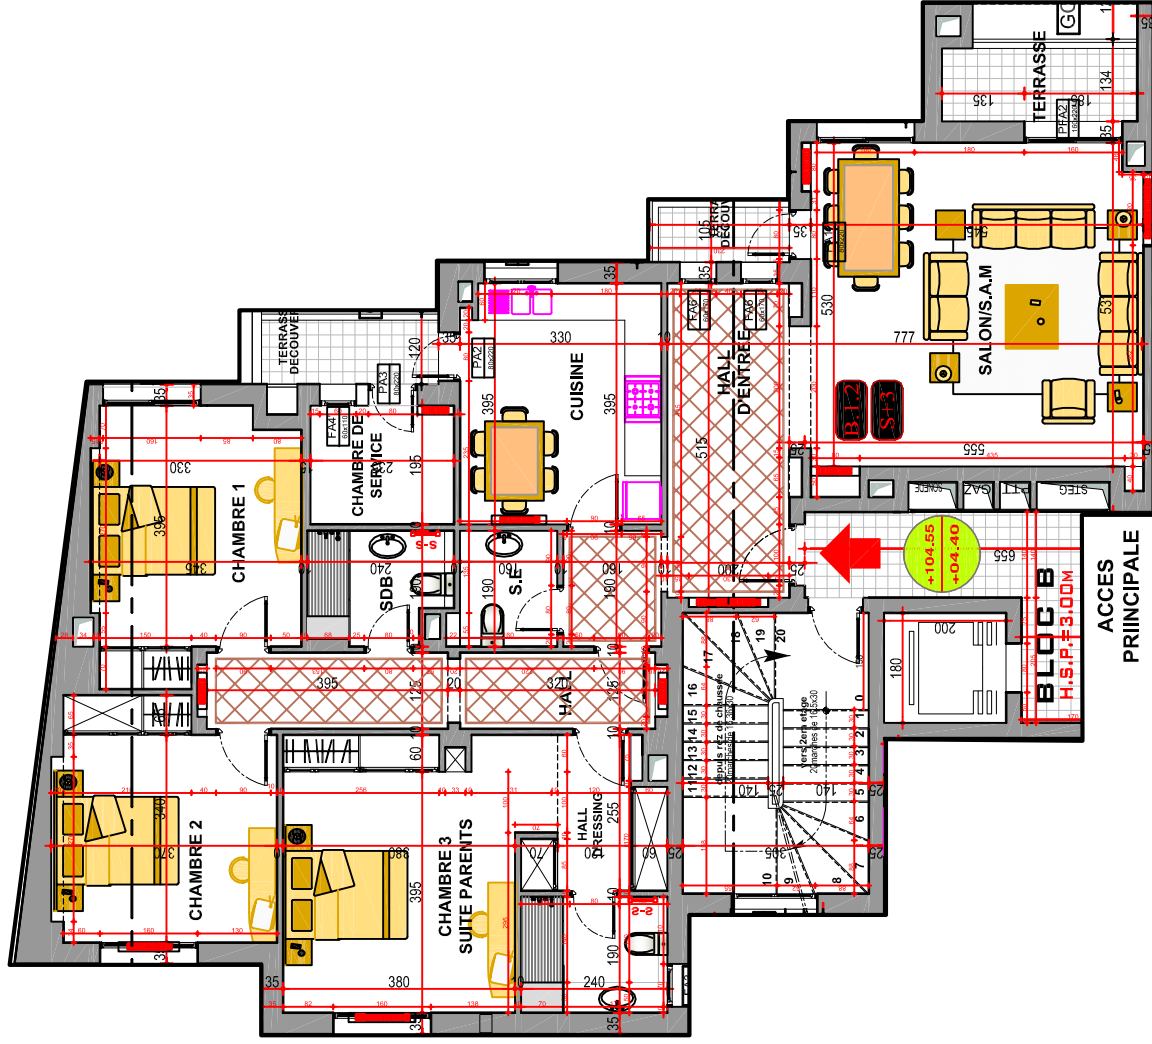

" RESIDENCE THE FIRST "

LES JARDINS DE CARTHAGE "HC 18"
 PROMOTEUR : C.N. IMMOBILIERE

" APPARTEMENT B1-1 "

NB : 01

- PLAN DE REPERAGE -

ARCHITECTE:

ARCHI CONCEPT TUNISIE

SLIM JEBIR ARCHITECTE I T A U T